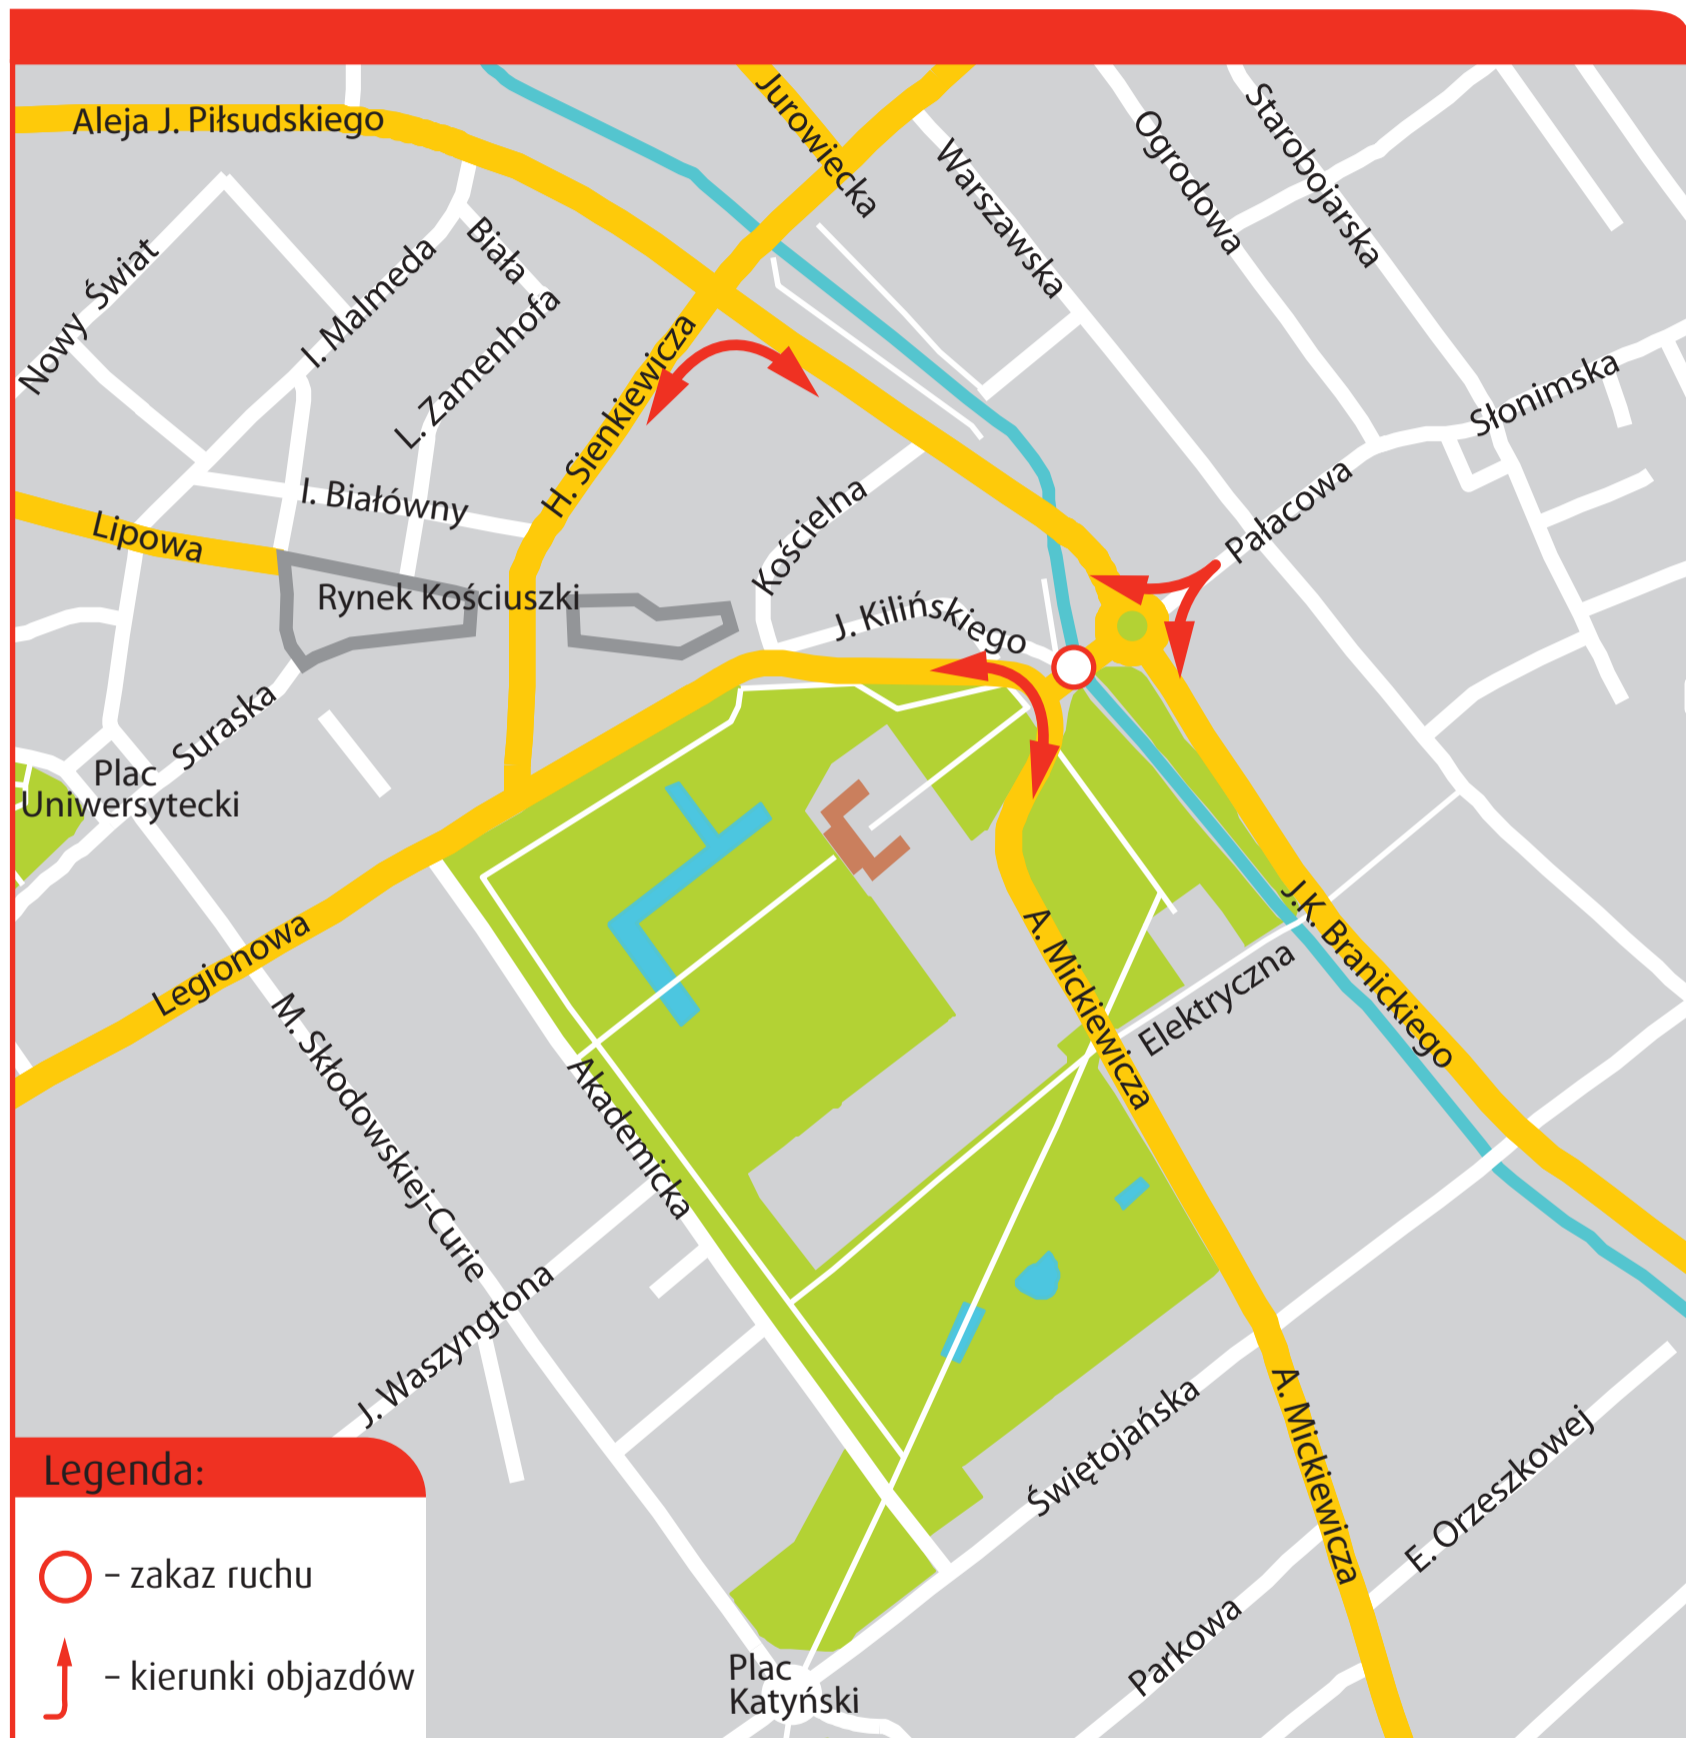

Zamknięcie mostu na ul. Pałacowej od 4 maja

KIEROWCO sprawdź OBJAZDY

Organizacja ruchu: maj-grudzień 2015 r.

Zamknięcie mostu na ul. Pałacowej

- ➔ Zachęcamy do korzystania z obwodnicy śródmiejskiej (ul. Bohaterów Monte Cassino, ul. Poleska, ul. Towarowa, ul. Piastowska, ul. Cz. Miłosza, ul. Św. Ojca Pio, ul. Zwierzyniecka, ul. M. Kopernika)
- ➔ Prosimy o zwracanie uwagi na oznakowanie